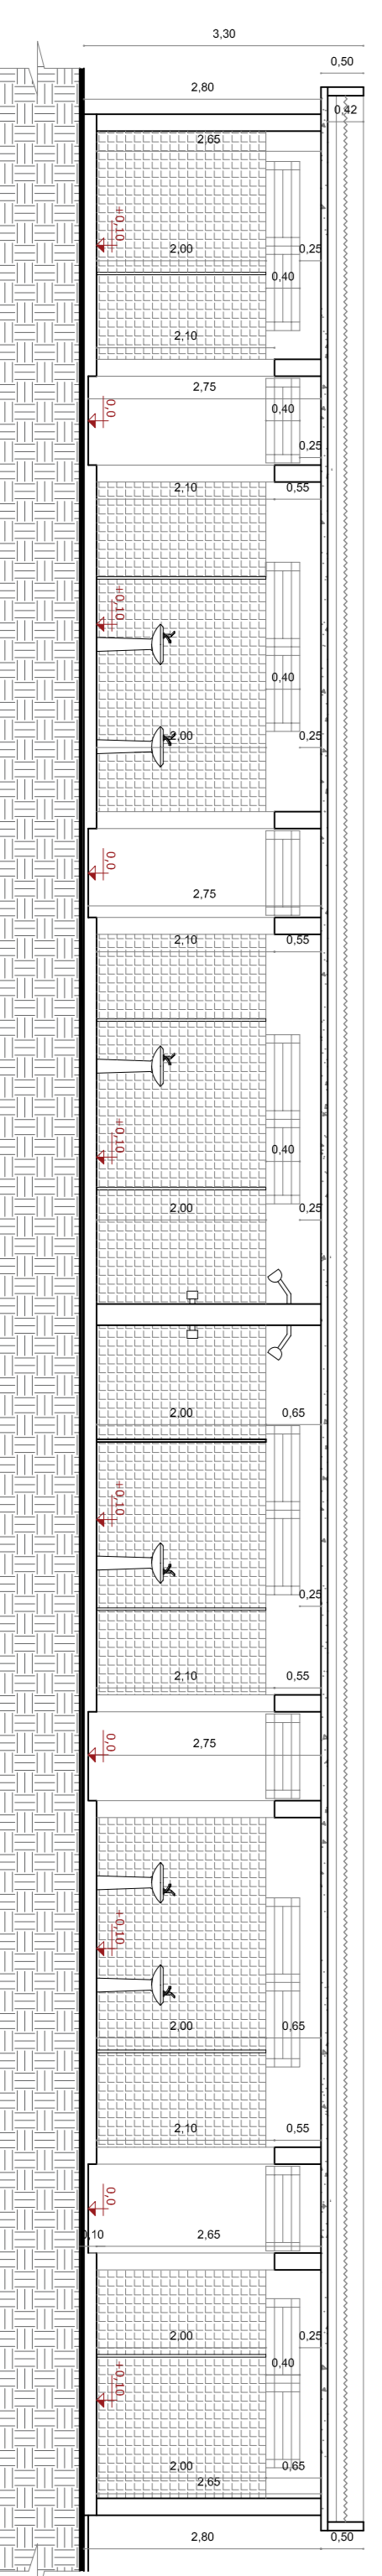

CORTE AA
esc. 1/75

CORTE BB
esc. 1/75

CORTE CC
esc. 1/75

**REFORMA GINÁSIO POLIESPORTIVO
BLAIR MENDONÇA**

ENDEREÇO: RUA MIGUEL JOSÉ MIZIARA, Nº

BARRIO: CENTRO - FRONTIERA/MG.

DATA: DEZEMBRO/2018

DESENHO ARQUITETÔNICO: MARCEL DE AZEVEDO FERRE

ESCALA: COMO INDICADA

RESPONSÁVEL TÉCNICO:

PROF. REGISTRO Nº

Eng. ALDO ALESSANDRO B. SOUZA

MArcelo Henrique Assis de