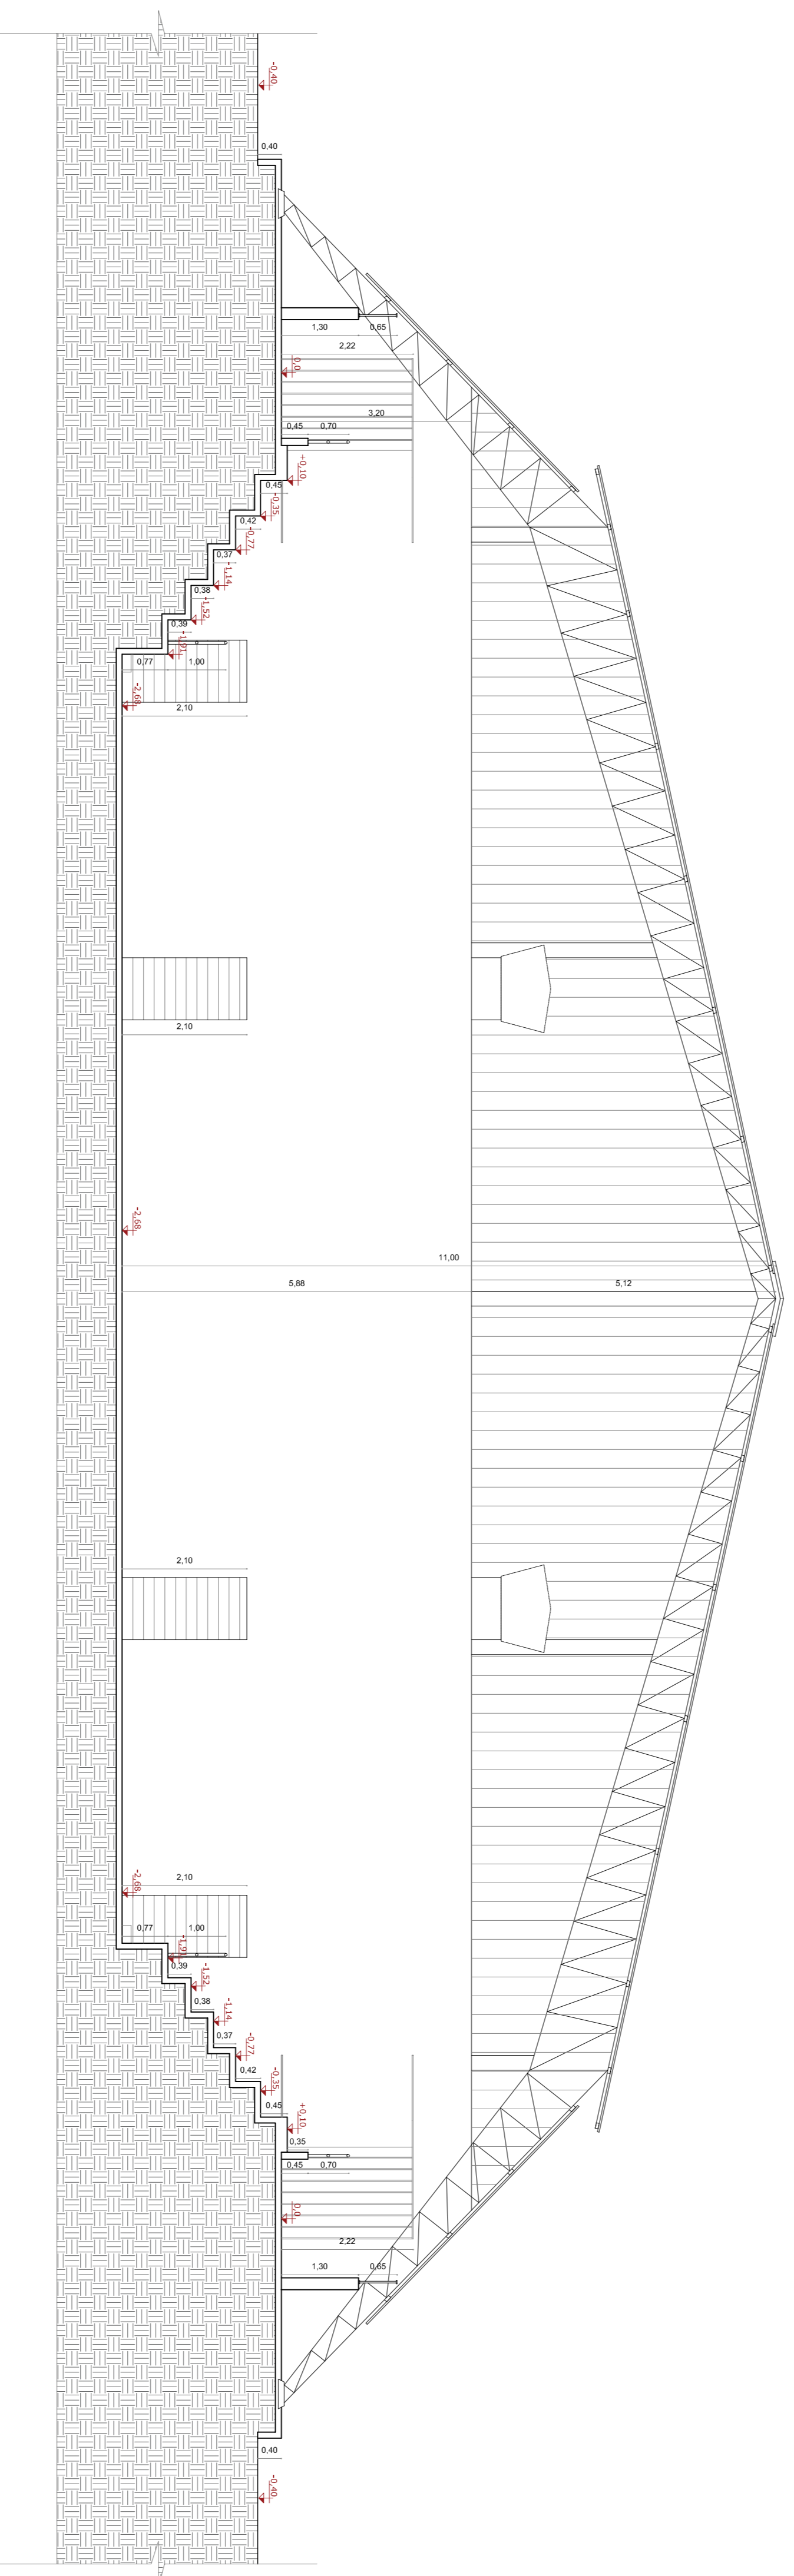

CORTE AA
esc. 1/75

CORTE BB
esc. 1/75

CORTE CC
esc. 1/75

**REFORMA GINÁSIO POLIESPORTIVO
BLAIR MENDONÇA**

ENDEREÇO: RUA MIGUEL JOSÉ MIZIARA, Nº

BARRIO: CENTRO - FRONTIERA/MG.

DATA: DEZEMBRO/2018

DESENHO ARQUITETÔNICO: MARCEL DE AZEVEDO FERRE

ESCALA: COMO INDICADA

RESPONSÁVEL TÉCNICO:

PROF. REGISTRO Nº

Eng. ALDO ALESSANDRO B. SOUZA

MArcelo Henrique Assis de